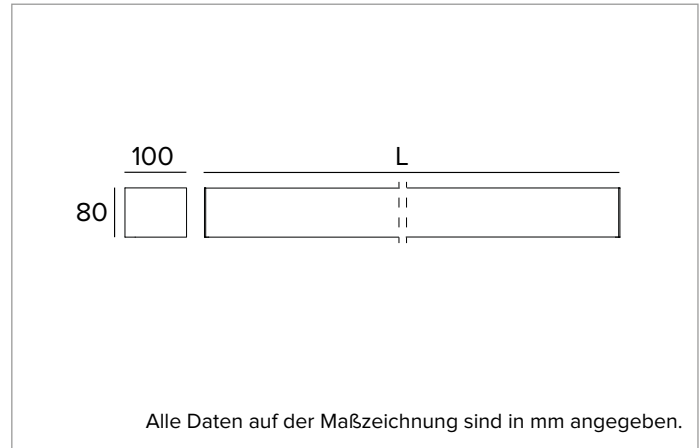

T026BY840D2PW | LOGICO EASY Stand Alone 100 - UGR19
Lineare LED-Leuchte, Einzelmontage für Deckenanbau- oder Pendelmontage. Version mit Notbeleuchtung

	4000K	H(m)	D(m)	Emax(lx)		
	Ra80			88°		
	Fixture Power	69W	1	1.94	2045	
	Source Flux	7522lm	2	3.88	511	
	Fixture Flux	7523lm	3	5.83	227	
	Efficacy	109lm/W	4	7.77	128	
	G0301	Imax=272cd/klm	Imax	2046cd	5	9.71

BELEUCHUNGSTECHNISCHE MERKMALE

Direkt/Indirekte Lichtemission. Kontrolliertes Licht - UGR19-
 Optik: optisches System aus einem Stahlreflektor mit weißer Polymerbeschichtung und mikrop Prismatischer UGR-Diffusorabdeckung (UGR<19 und L65<3000 cd/m² EN-12464-1).
Abstrahlung: DIREKT/INDIREKT
Optik: REFLEKTOR
Optische Effizienz: 100%
Leuchten-Lichtstrom: 7522lm
Leuchten-Lichtstrom der Notbeleuchtung BLF: 11% (Direkte Lichtemission)
Lichtausbeute: 109lm/W
Fotobiologische Sicherheit: Risikogruppe 0 (RG 0 = kein Risiko)

MECHANISCHE MERKMALE

Gehäuse aus lackiertem stranggepresstem Aluminium mit 100mm Breite und Endkappen aus Polycarbonat. Obere Abdeckung aus transluzentem Polycarbonat.
Farbe und Oberfläche: Weiß
Abmessungen: L=1462mm
Gewicht: 5,3Kg
Version: LINEAR
Schutzart: IP40
Mechanische Belastbarkeit: IK02